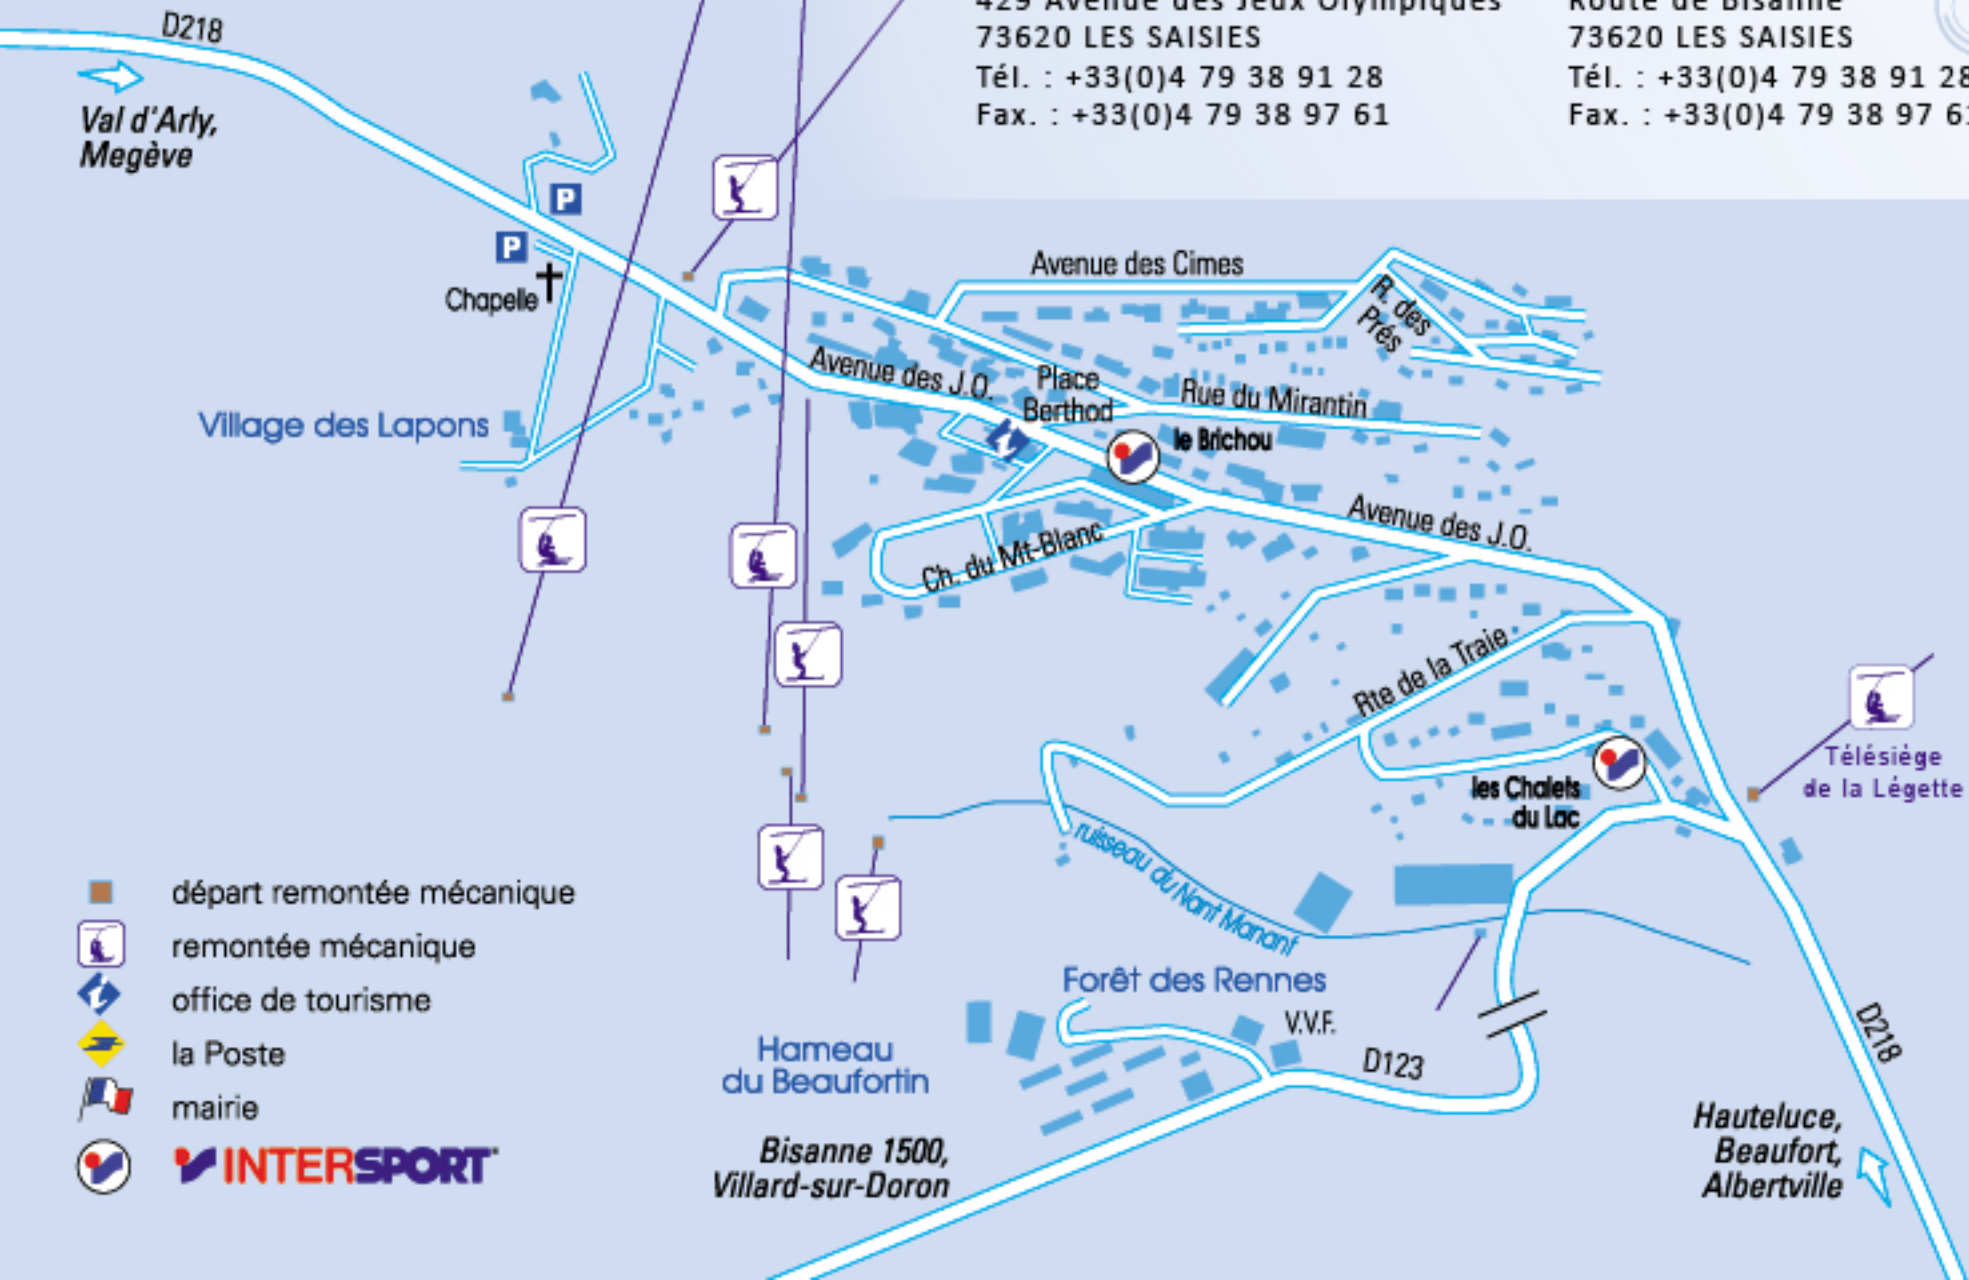

LES SAISIES

INTERSPORT Le Brichou
Centre Station
429 Avenue des Jeux Olympiques
73620 LES SAISIES
Tél. : +33(0)4 79 38 91 28
Fax. : +33(0)4 79 38 97 61

INTERSPORT "Chalets du Lac"
Pied des pistes
Route de Bisanne
73620 LES SAISIES
Tél. : +33(0)4 79 38 91 28
Fax. : +33(0)4 79 38 97 61

- départ remontée mécanique
- ☐ remontée mécanique
- 🏠 office de tourisme
- 📮 la Poste
- 🇫🇷 mairie
- 🏆 **INTERSPORT**

Bisanne 1500,
Villard-sur-Doron

Hauteluze,
Beaufort,
Albertville